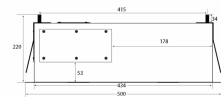

Metz Medio

Internal motor

Hole Size: D455 x W655 mm

Revisjonsdato: 24.11.2020