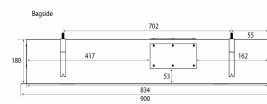

Metz Medio

Internal motor

Hole Size: D455 x W655 mm

Revisjonsdato: 24.11.2020